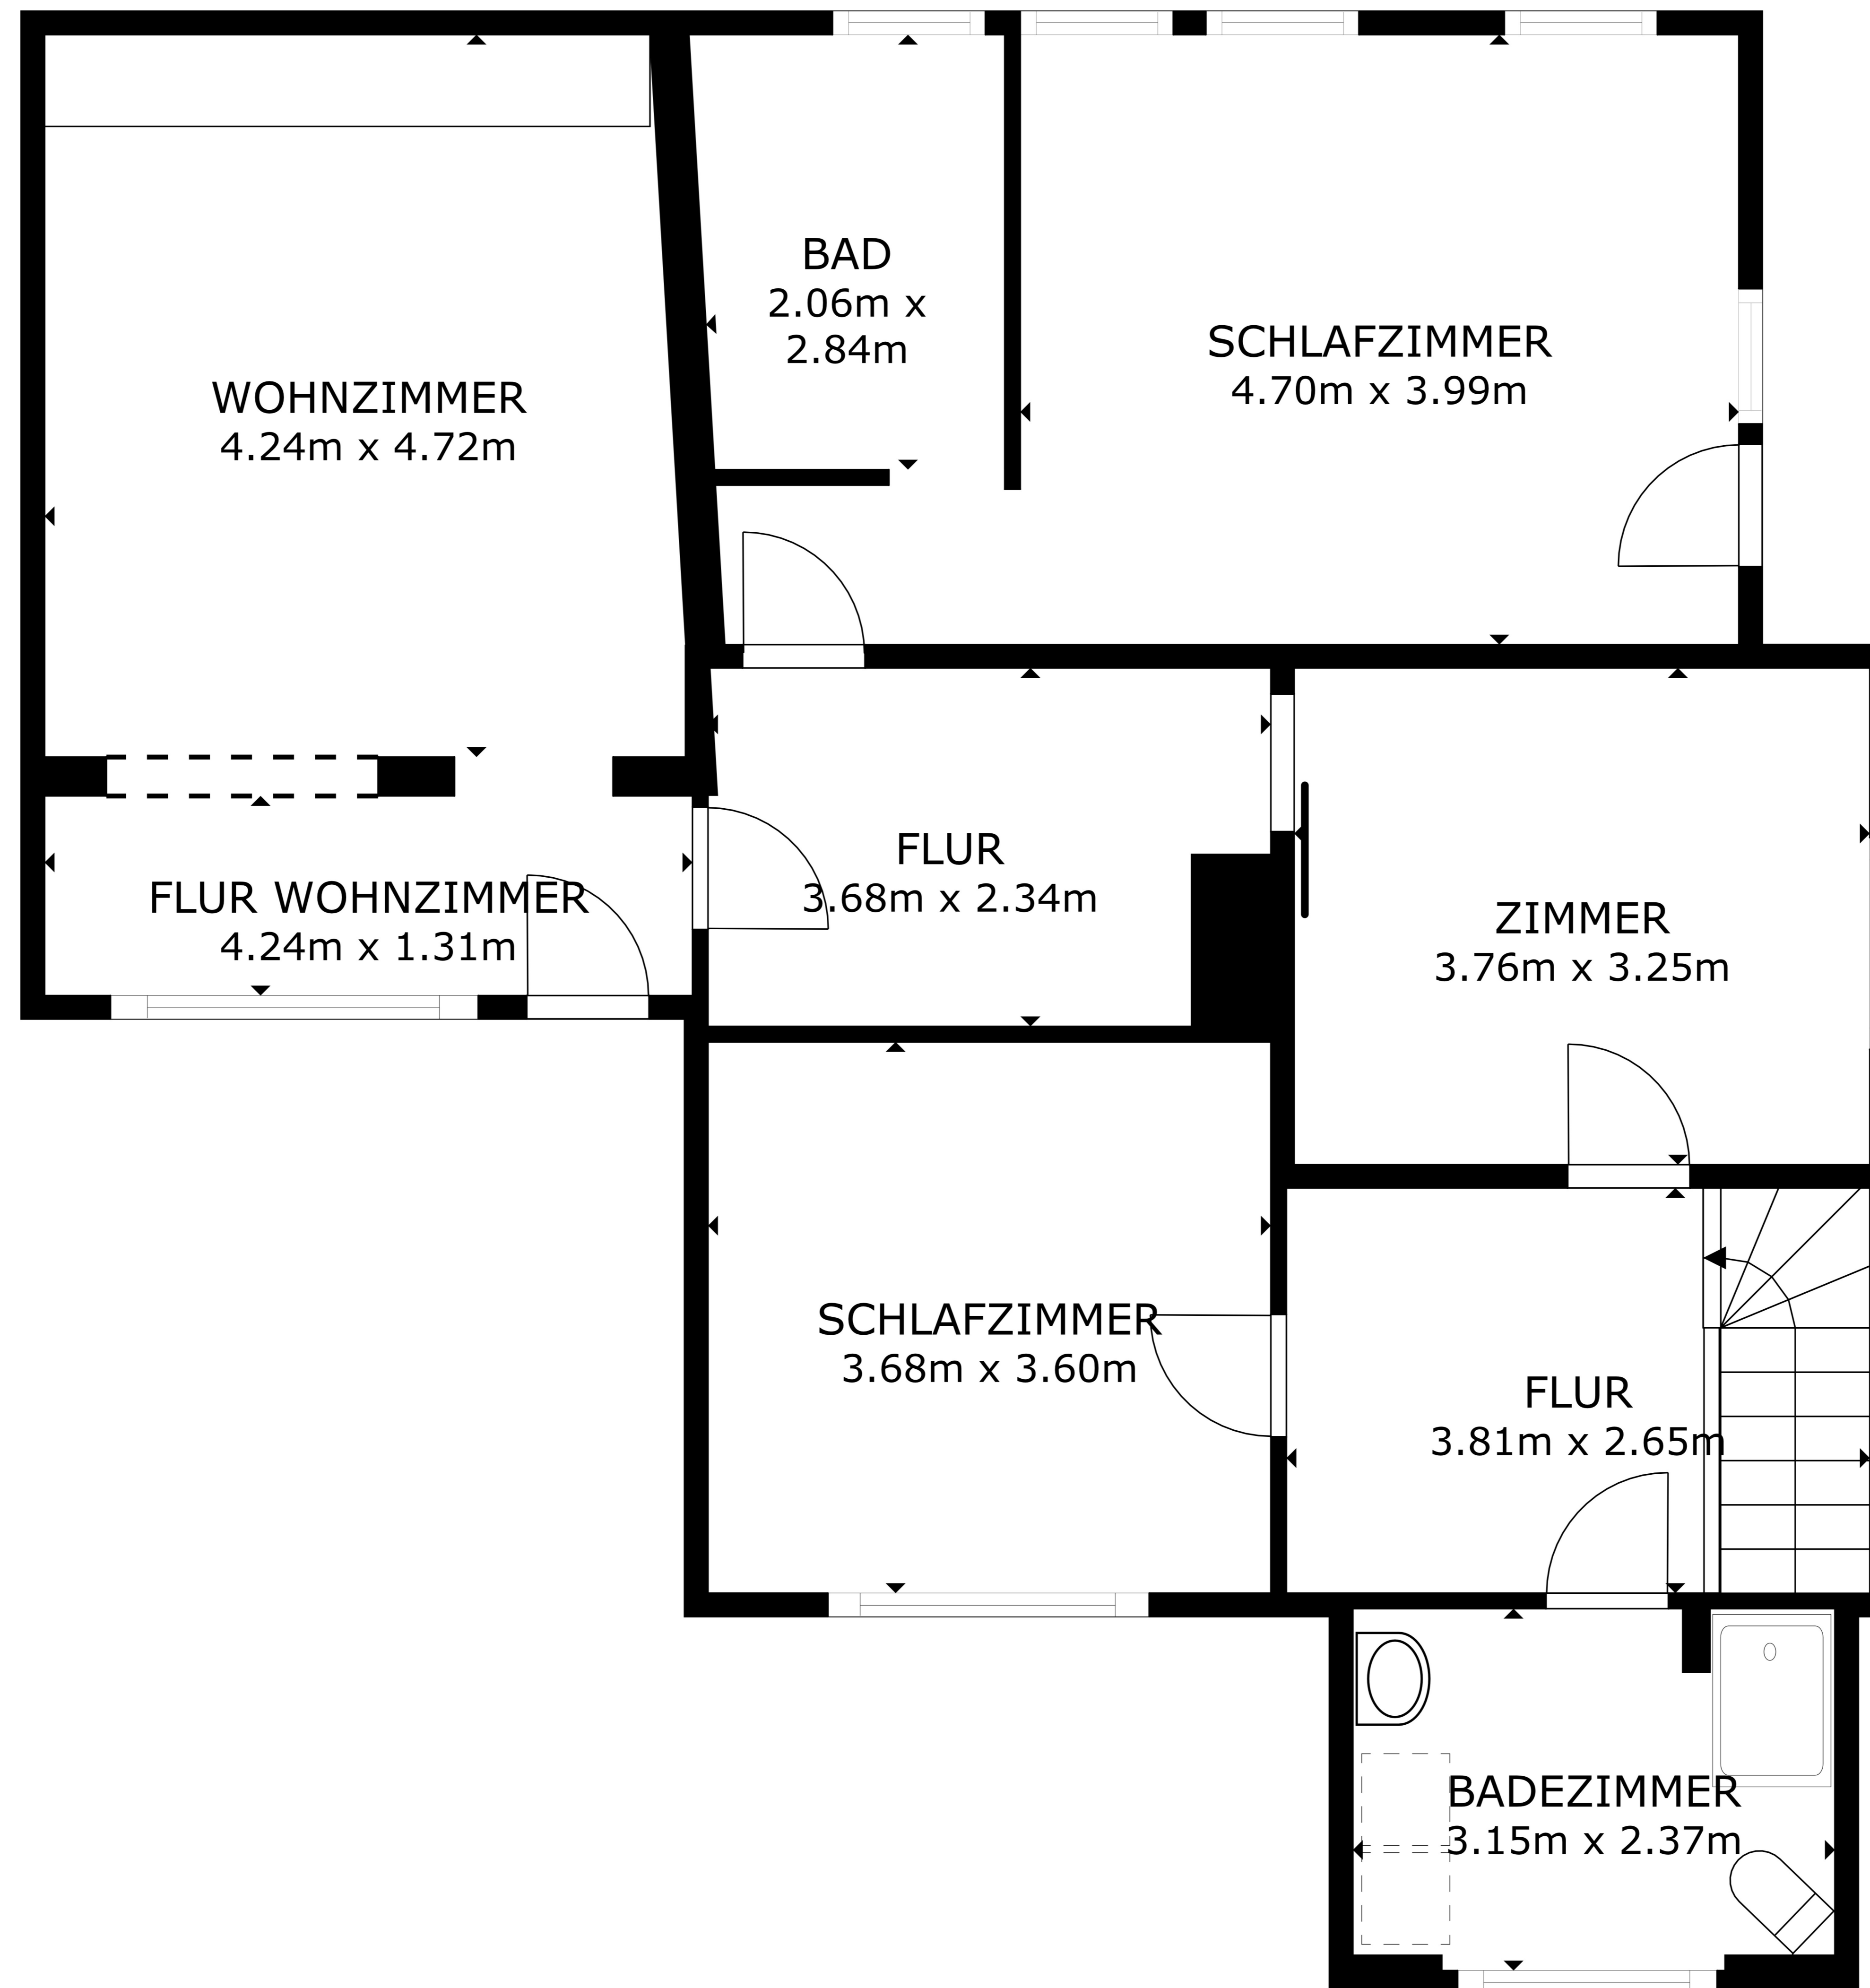

ERDGESCHOSS

BRUTTOINNENRAUM
 STOCKWERK 1 90.3 m² STOCKWERK 2 108.8 m²
 INSGESAMT : 199.1 m²
 ANGABEN OHNE GEWÄHR

OBERGESCHOSS

BRUTTOINNENRAUM
 STOCKWERK 1 90.3 m² STOCKWERK 2 108.8 m²
 INSGESAMT : 199.1 m²
 ANGABEN OHNE GEWÄHR