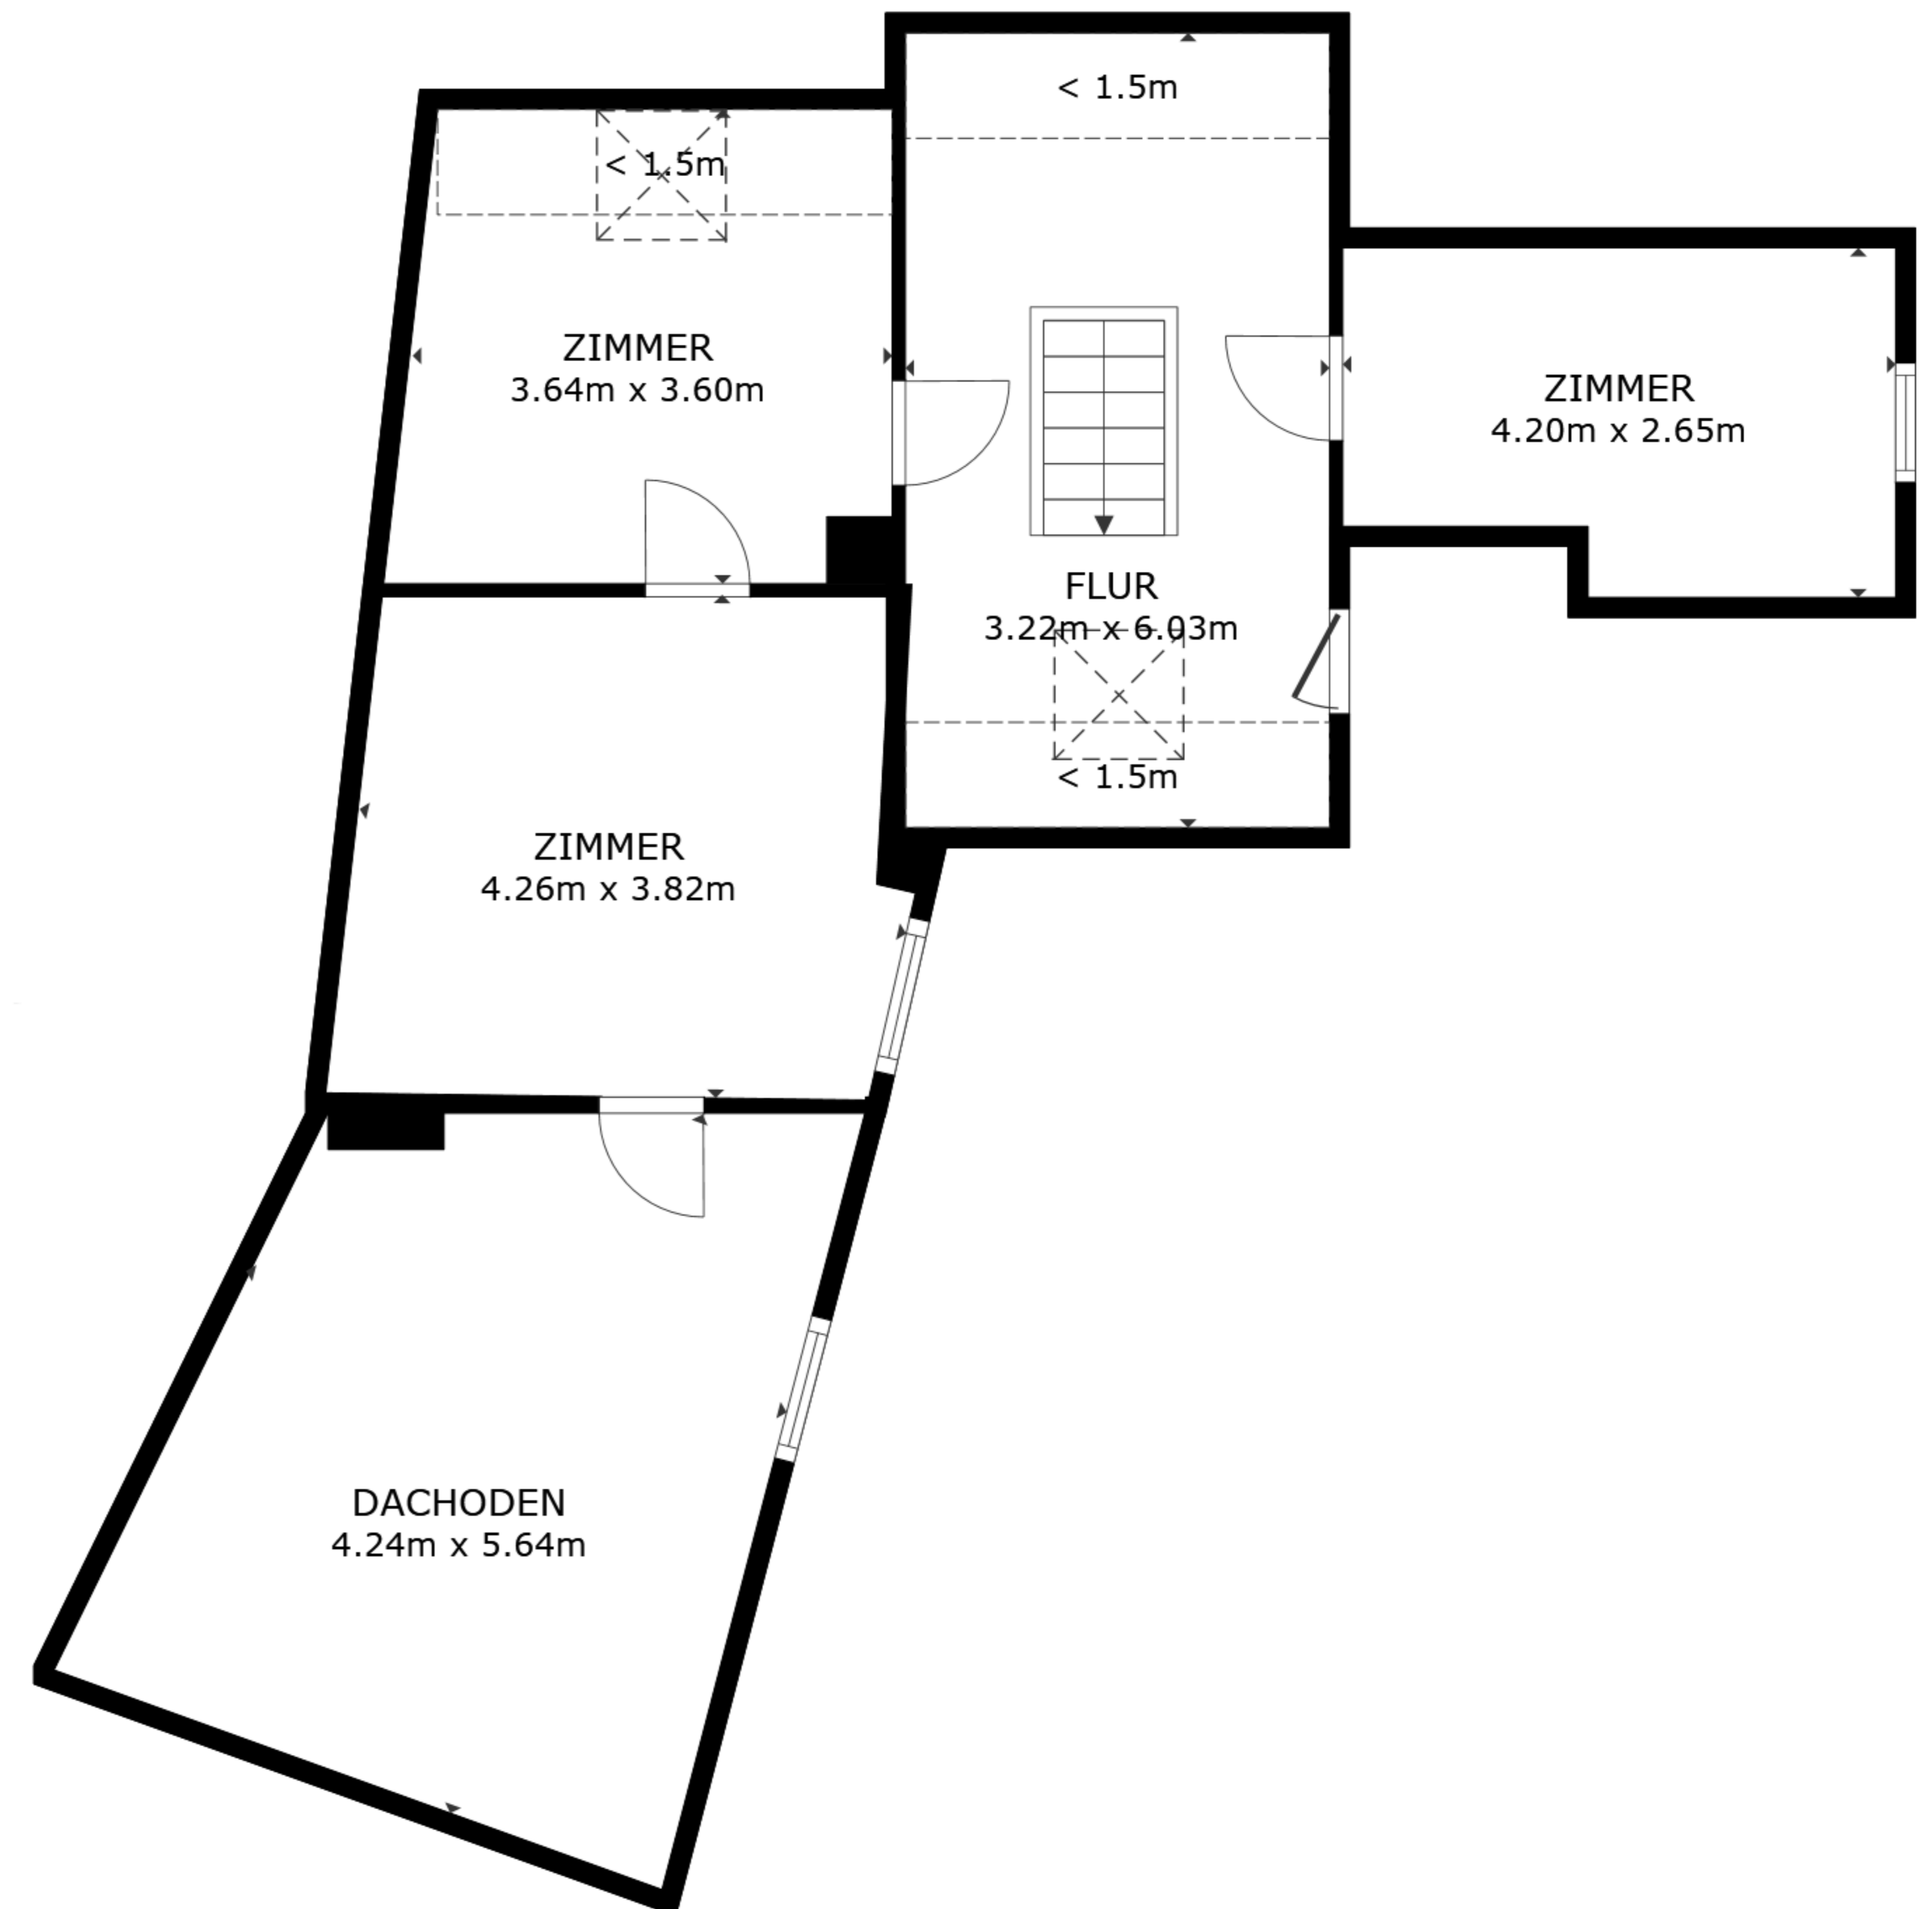

STOCKWERK 1

STOCKWERK 2

BRUTTOINNENRAUM
 STOCKWERK 1 88.7 m² STOCKWERK 2 75.2 m²
 AUSGELASSENE FLÄCHE : REDUZIERTER KOPFFREIHEIT 7.9 m²
 INSGESAMT : 163.8 m²
 ANGABEN OHNE GEWÄHR