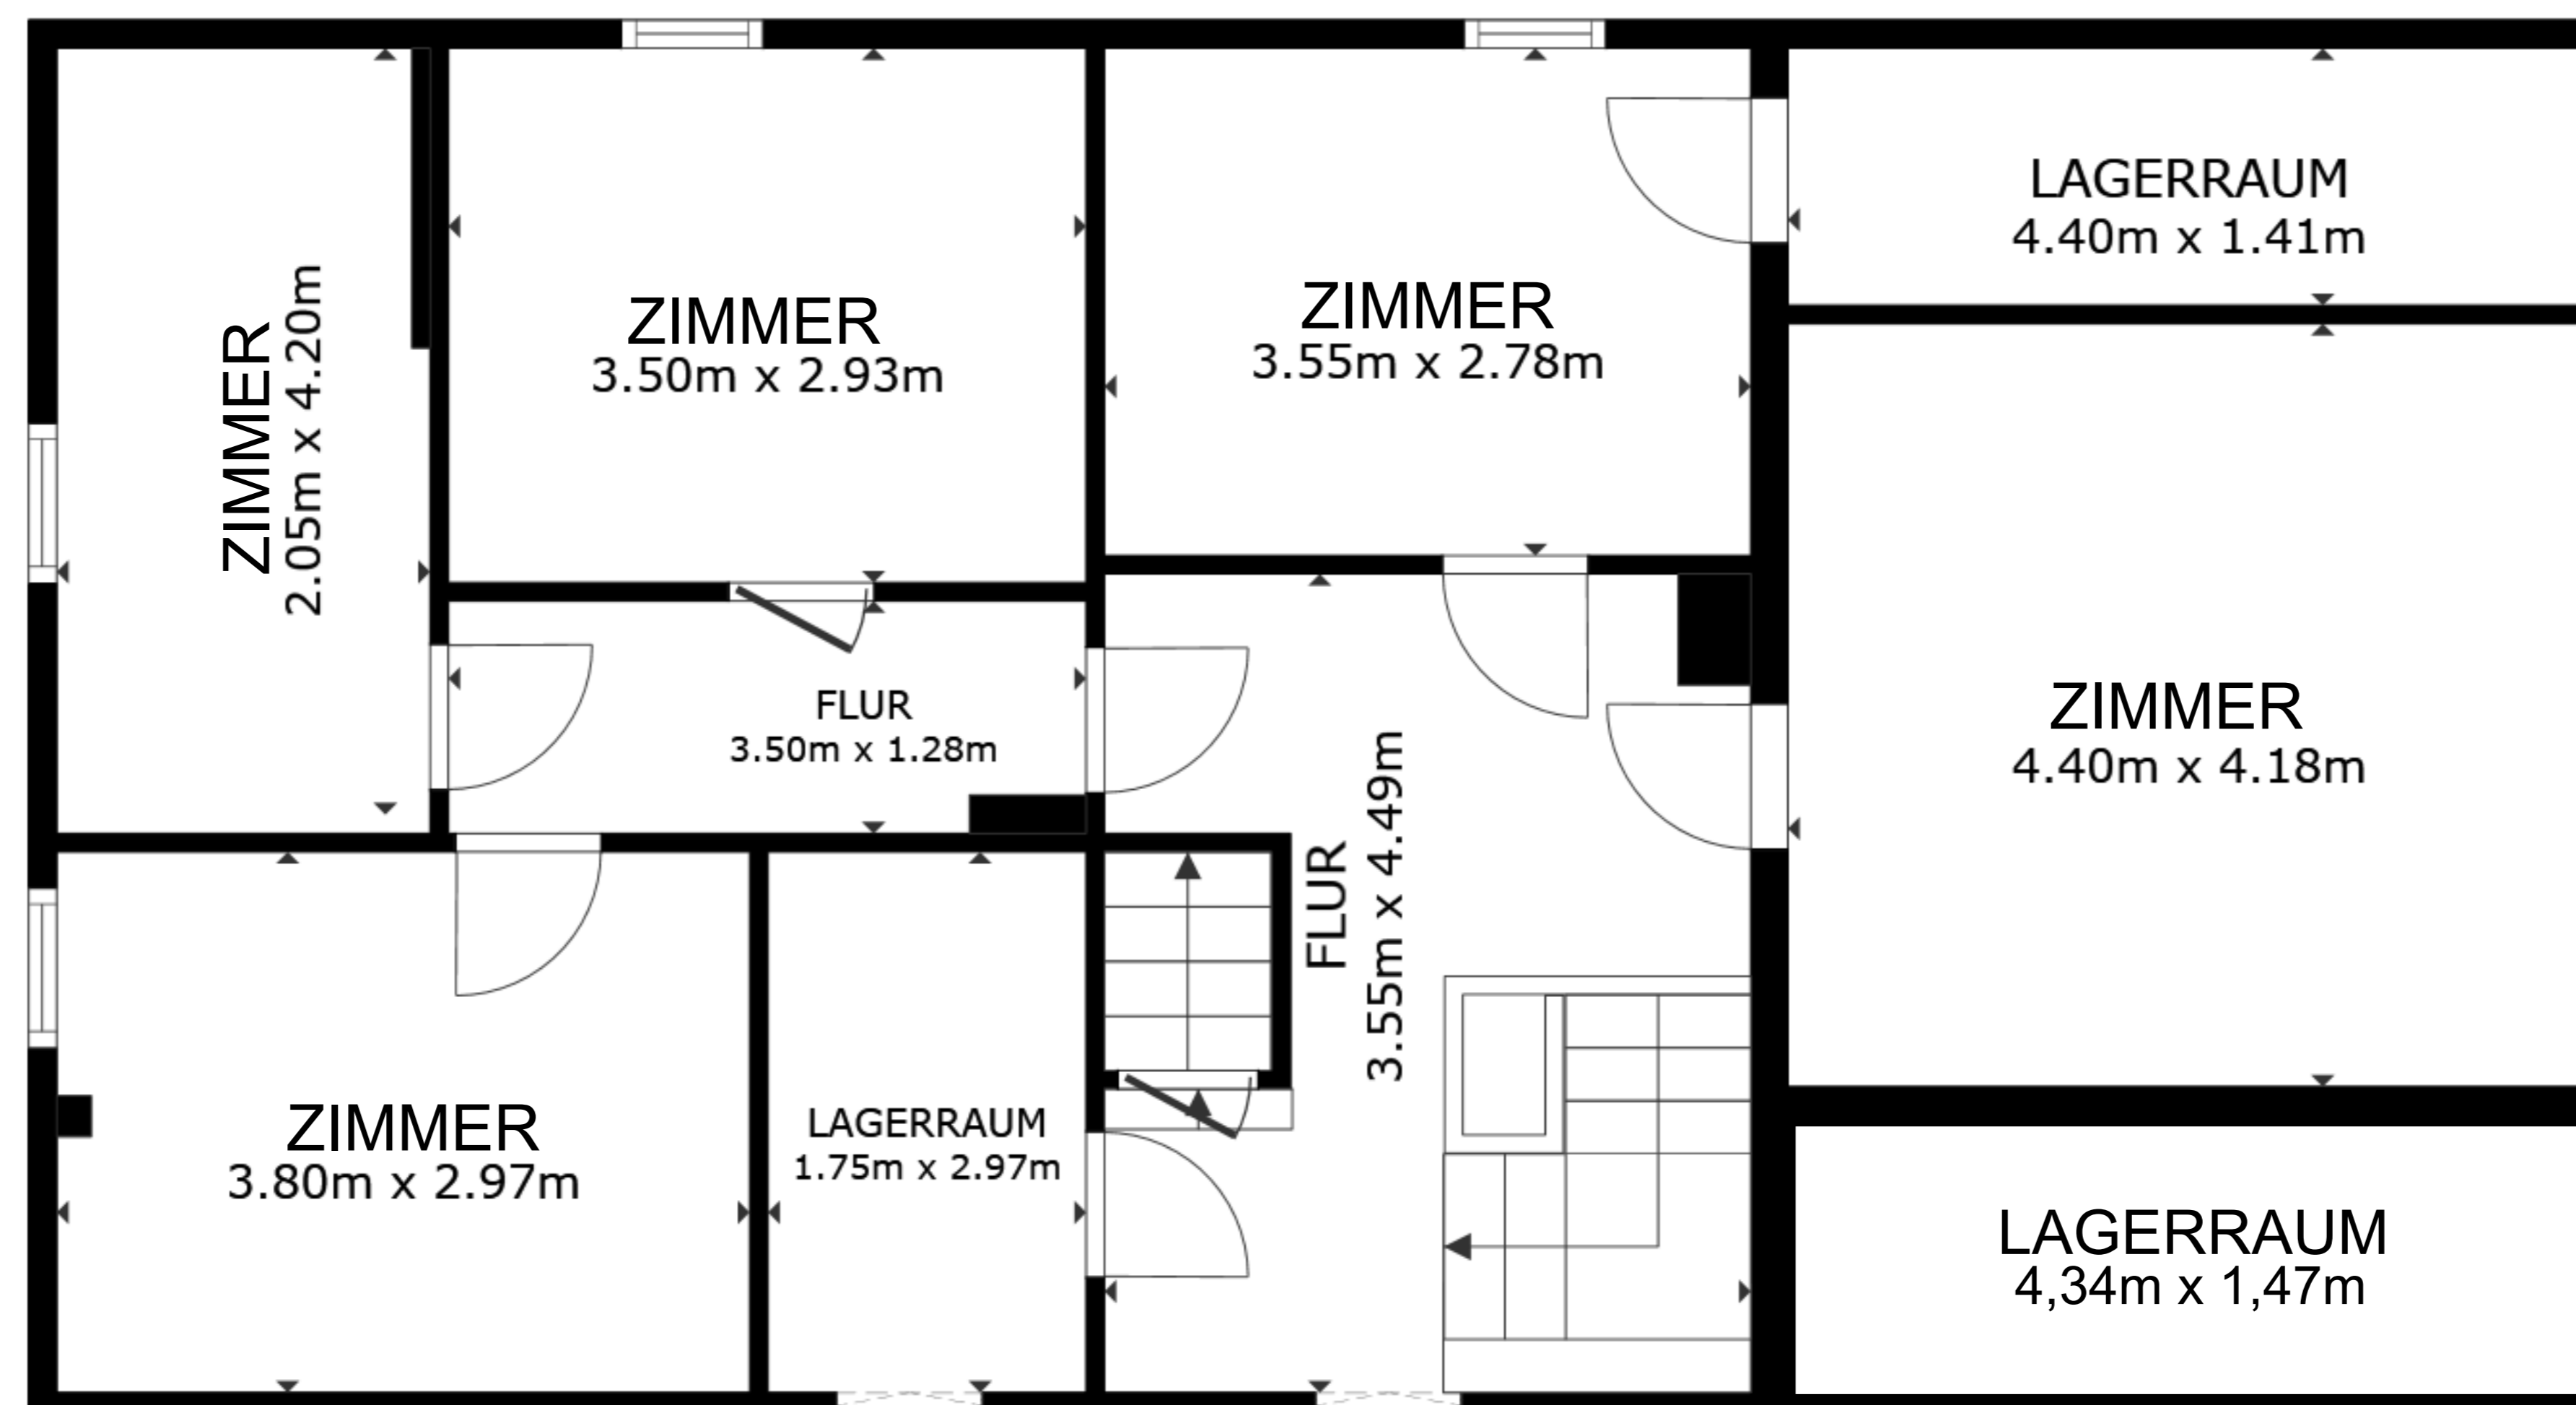

STOCKWERK 1

STOCKWERK 2

BRUTTOINNENRAUM  
 STOCKWERK 1 97.2 m<sup>2</sup> STOCKWERK 2 94.7 m<sup>2</sup>  
 INSGESAMT : 192.0 m<sup>2</sup>  
 ANGABEN OHNE GEWÄHR